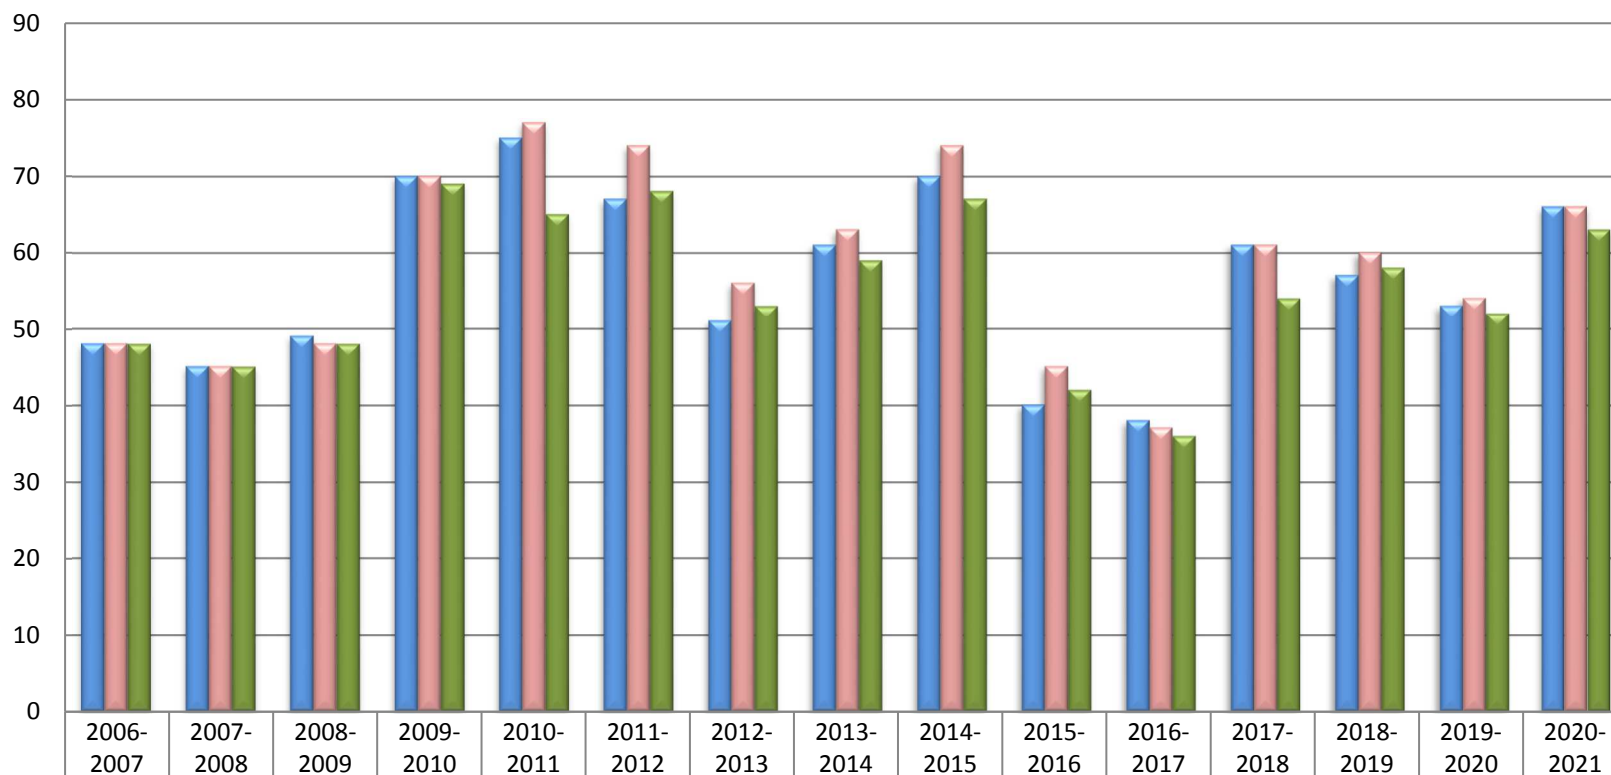

## SITUAȚII SINTETICE BACALAUREAT 2007-2021

### ISTORIC BACALAUREAT 2007-2021

ABSOLVENȚI AI CLASEI A XII-A	48	45	49	70	75	67	51	61	70	40	38	61	57	53	66
ÎNSCRIȘI LA BACALAUREAT	48	45	48	70	77	74	56	63	74	45	37	61	60	54	66
PROMOVAȚI	48	45	48	69	65	68	53	59	67	42	36	54	58	52	63