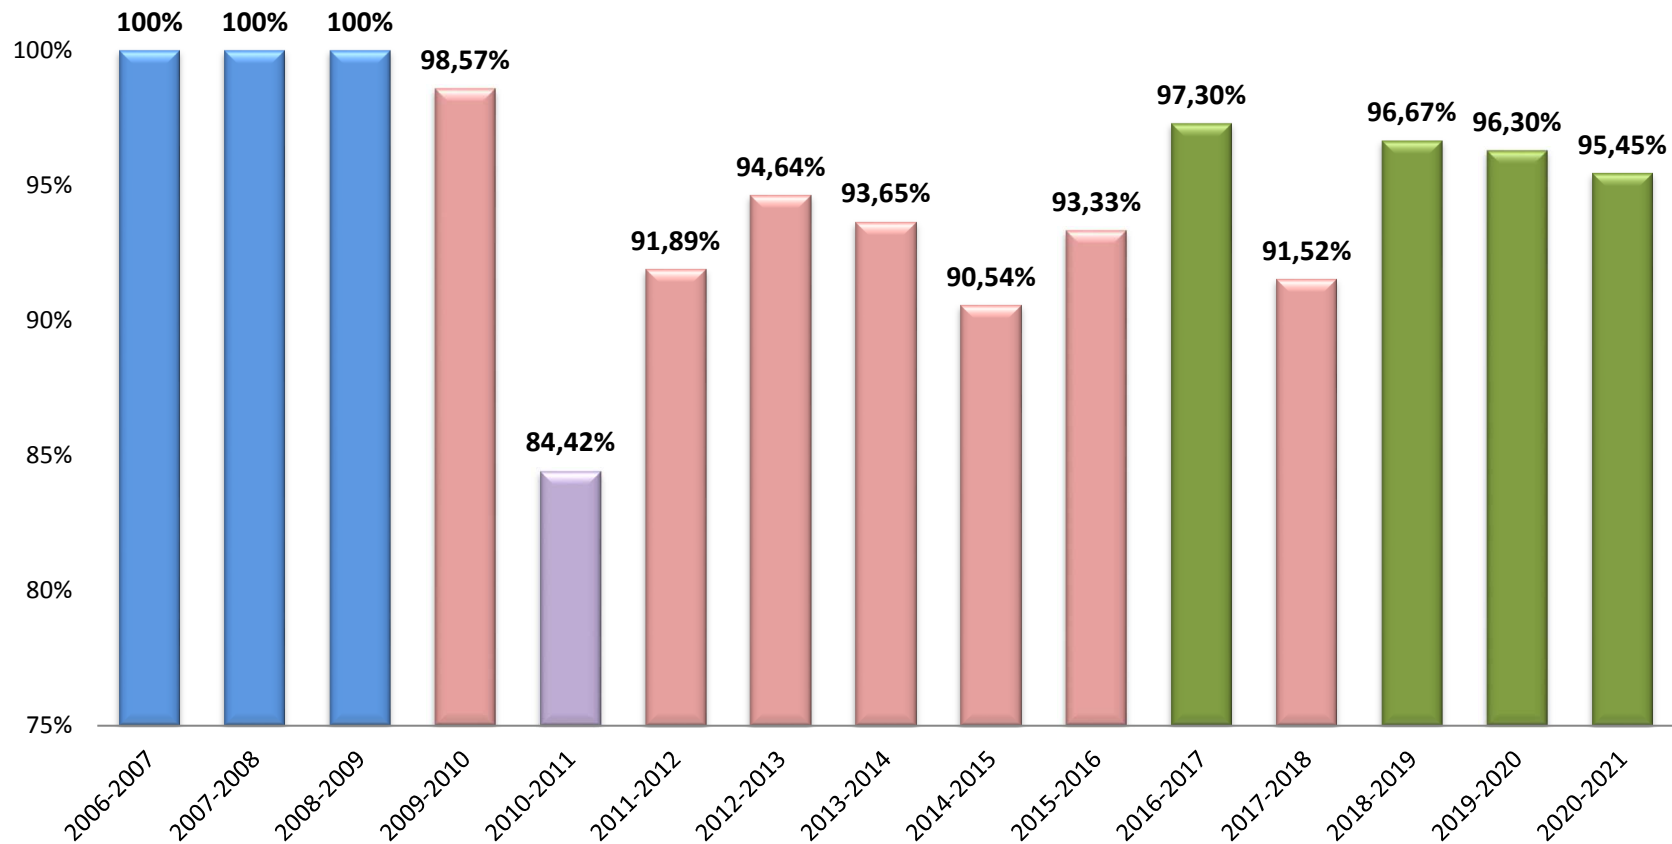

SITUAȚII SINTETICE BACALAUREAT 2007-2021

ISTORIC BACALAUREAT - 2007-2021 (PROMOVABILITATE)