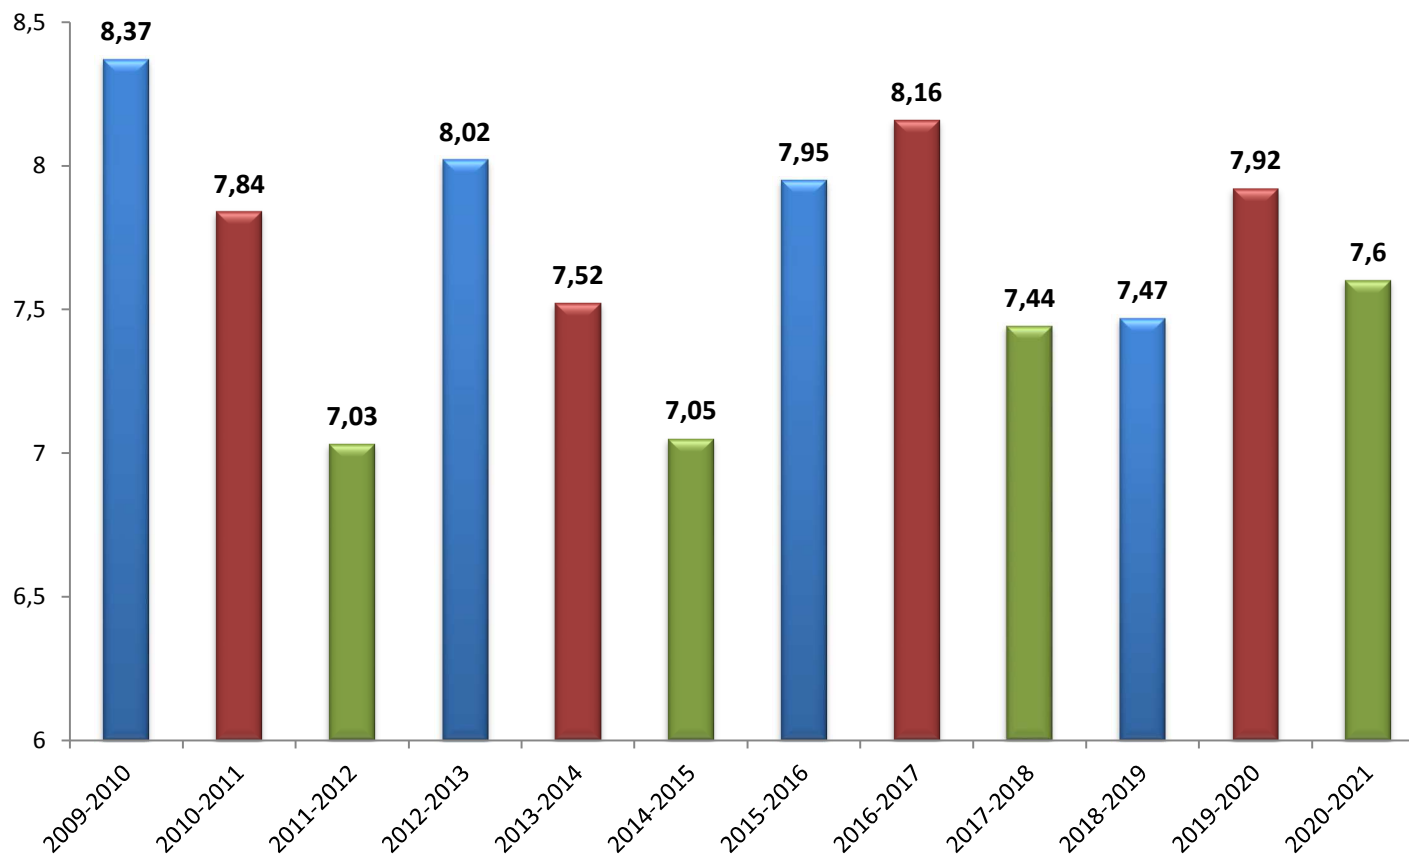

SITUAȚII SINTETICE EVALUAREA NAȚIONALĂ 2010-2021

ISTORIC EVALUAREA NAȚIONALĂ - (MEDII)