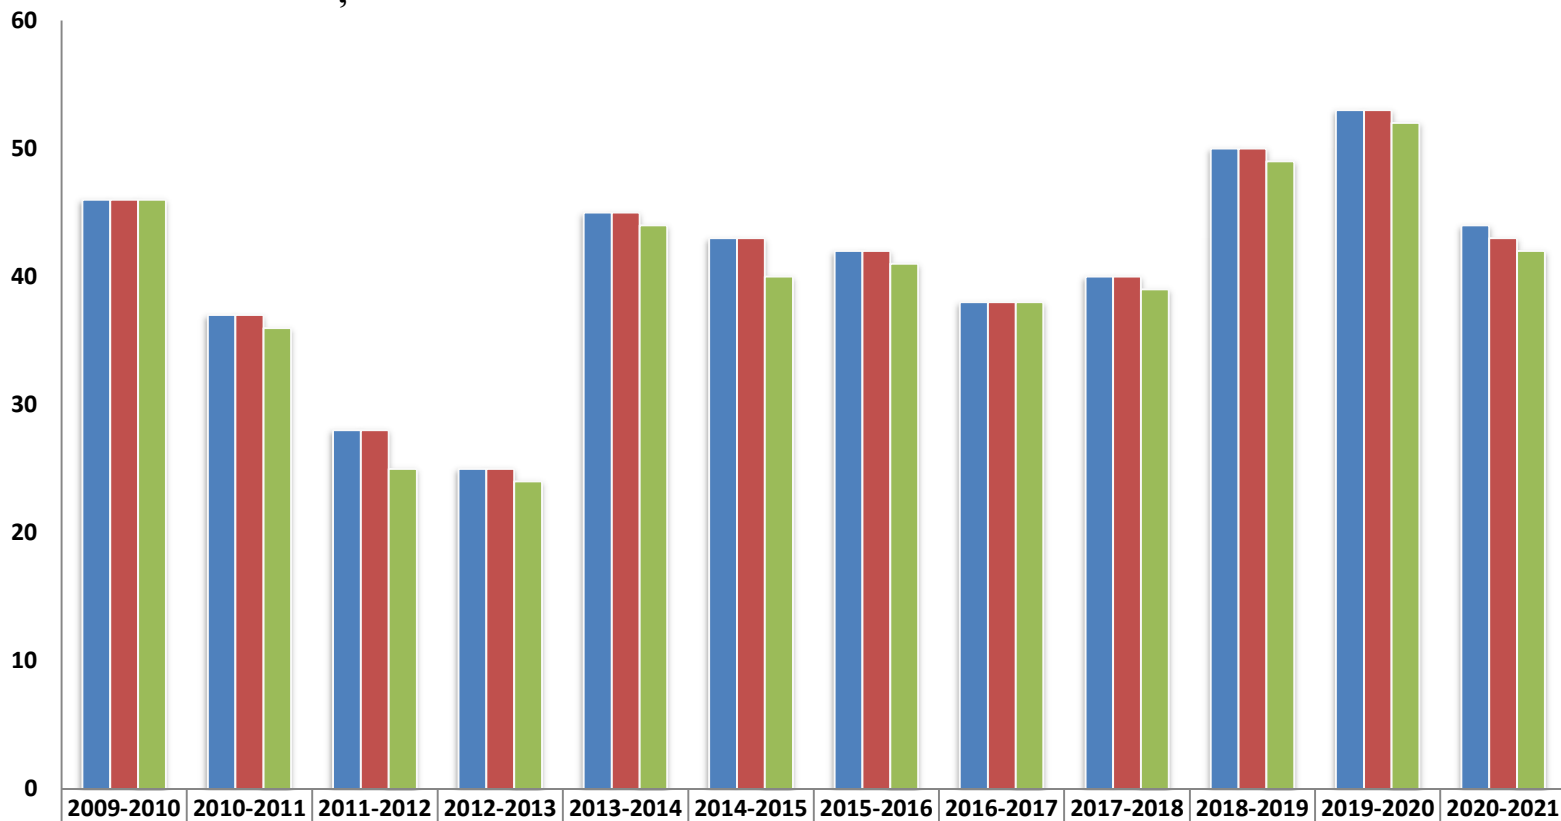

## SITUAȚII SINTETICE EVALUAREA NAȚIONALĂ 2010-2021

### ISTORIC - EVALUAREA NAȚIONALĂ 2009-2021

■ Absolvenți/înscriși	46	37	28	25	45	43	42	38	40	50	53	44
■ Prezenți	46	37	28	25	45	43	42	38	40	50	53	43
■ Nr. de elevi cu medii peste 5	46	36	25	24	44	40	41	38	39	49	52	42