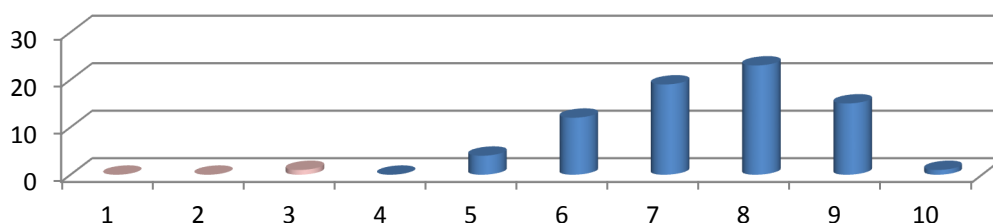

REZULTATE BACALAUREAT
AN ȘCOLAR 2020-2021

FORMA DE ÎNVĂȚĂMÂNT	Înscriși	Prezenți	Promovați	Media	Procent promovabilitate
ZI	66	66	63	7,83	95,45%
FR	12	11	7	7,94	63,63%

Media generală

Limba și literatura română