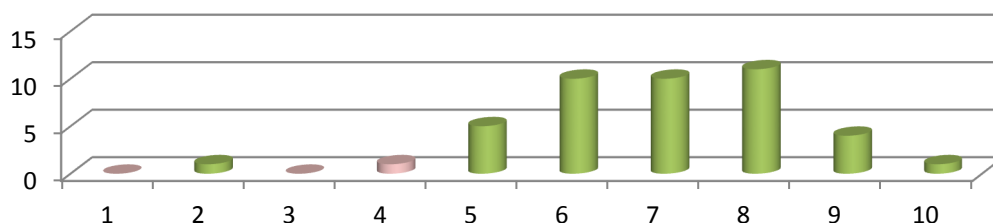

Matematica - MATE-INFO