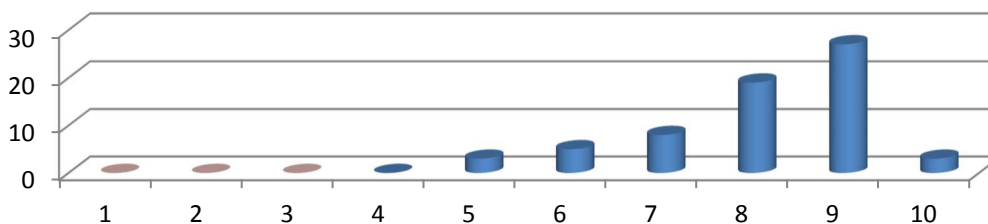

REZULTATE BACALAUREAT
AN ȘCOLAR 2019-2020

FORMA DE ÎNVĂȚĂMÂNT	Înscriși	Prezenți	Promovați	Media	Procent promovabilitate
ZI	54	54	52	8.6	96.30%
FR	21	17	11	7,78	64,70%

Media generală

Limba și literatura română