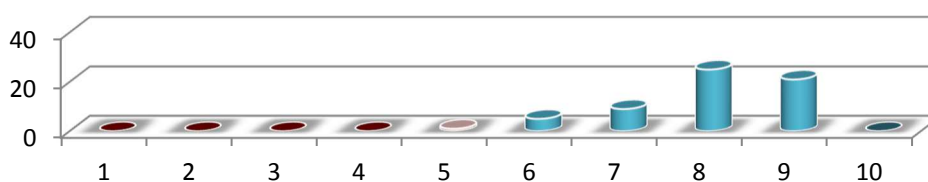

REZULTATE BACALAUREAT
AN ȘCOLAR 2019-2020

FORMA DE ÎNVĂȚĂMÂNT	Înscriși	Prezenți	Promovați	Media	Procent promovabilitate
ZI	54	54	52	8.6	96.30%
FR	21	17	11	7,78	64,70%

Media generală

Limba și literatura română