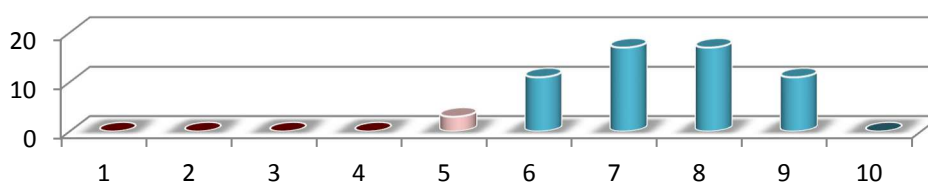

REZULTATE BACALAUREAT
AN ȘCOLAR 2018-2019

FORMA DE ÎNVĂȚĂMÂNT	Înscriși	Prezenți	Promovați	Media	Procent promovabilitate
ZI	60	60	58	7.99	96.67%
	3	3	1	7,11	33,33%

Media generală

Matematică - MATE-INFO

Limba și literatura română