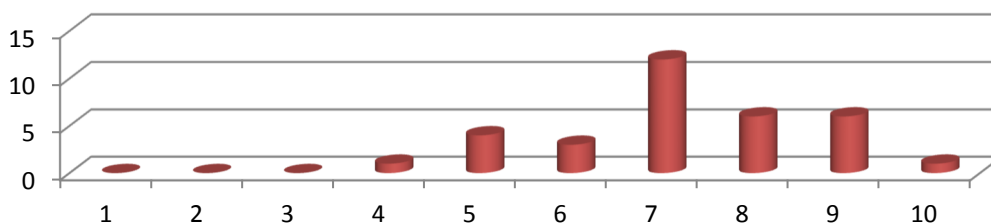

REZULTATE BACALAUREAT
AN ȘCOLAR 2018-2019

FORMA DE ÎNVĂȚĂMÂNT	Înscriși	Prezenți	Promovați	Media	Procent promovabilitate
ZI	60	60	58	7.99	96.67%
	3	3	1	7,11	33,33%

Media generală

Matematică - MATE-INFO

Limba și literatura română

Istorie