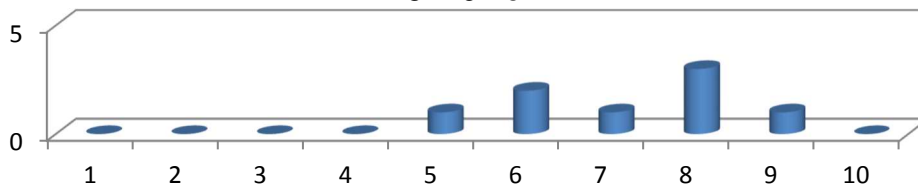

Anatomie și fiziologie umană, genetică și ecologie umană