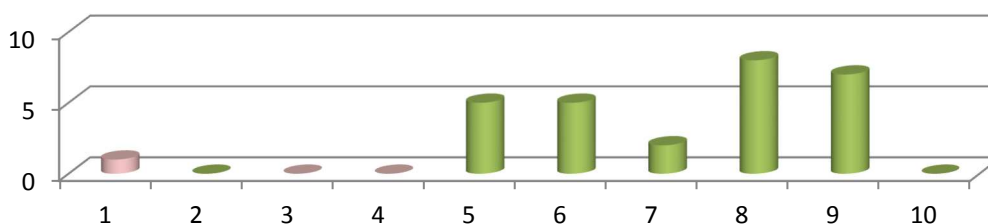

REZULTATE BACALAUREAT
AN ȘCOLAR 2018-2019

FORMA DE ÎNVĂȚĂMÂNT	Înscriși	Prezenți	Promovați	Media	Procent promovabilitate
ZI	60	60	58	7.99	96.67%
	3	3	1	7,11	33,33%

Media generală

Matematică - MATE-INFO

Limba și literatura română