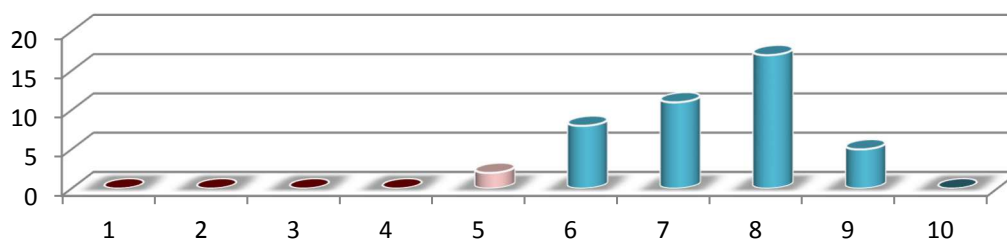

REZULTATE BACALAUREAT
AN ȘCOLAR 2016-2017

FORMA DE ÎNVĂȚĂMÂNT	Înscriși	Prezenți	Promovați	Media	Procent promovabilitate
ZI	37	37	36	8.03	97.30%
FR	12	12	7	7,46	58,33%

Media generală

Limba și literatura română