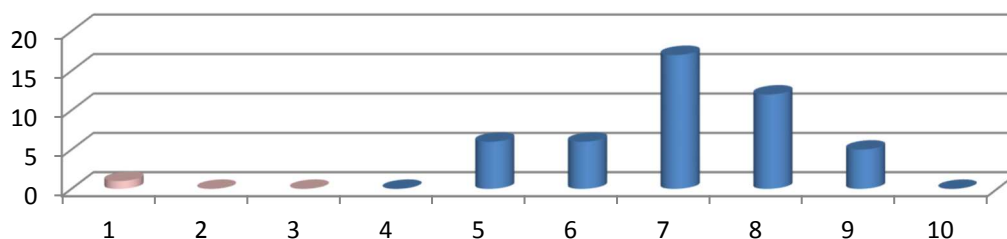

REZULTATE BACALAUREAT
AN ȘCOLAR 2016-2017

FORMA DE ÎNVĂȚĂMÂNT	Înscriși	Prezenți	Promovați	Media	Procent promovabilitate
ZI	37	37	36	8.03	97.30%
FR	12	12	7	7,46	58,33%

Media generală

Limba și literatura română