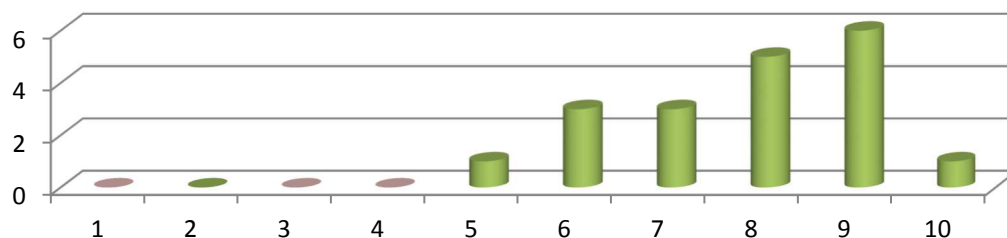

Matematica - MATE-INFO