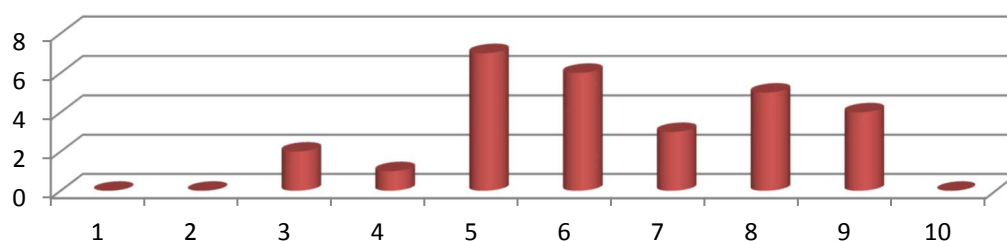

REZULTATE BACALAUREAT
AN ȘCOLAR 2016-2017

FORMA DE ÎNVĂȚĂMÂNT	Înscriși	Prezenți	Promovați	Media	Procent promovabilitate
ZI	37	37	36	8.03	97.30%
FR	12	12	7	7,46	58,33%

Media generală

Limba și literatura română

Matematica - MATE-INFO

Istorie